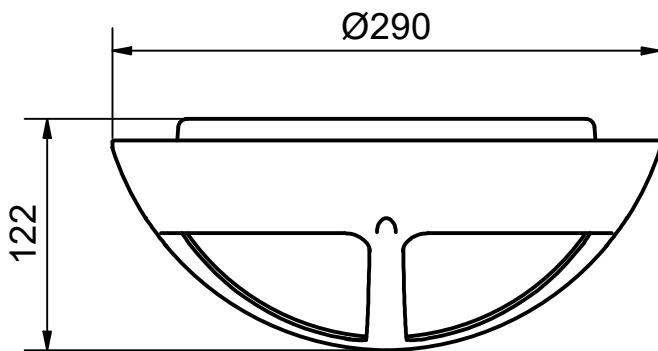

DOT KORS

Anvisning 1245 v3

7703003, 7703004, 7703006
7703007, 7703000, 7703001
7704109, 7704111 innehåller
en ljuskälla med
energieffektivitetsklass:

7704092, 7704093, 7704091
7704110 innehåller en ljuskälla
med energieffektivitetsklass: