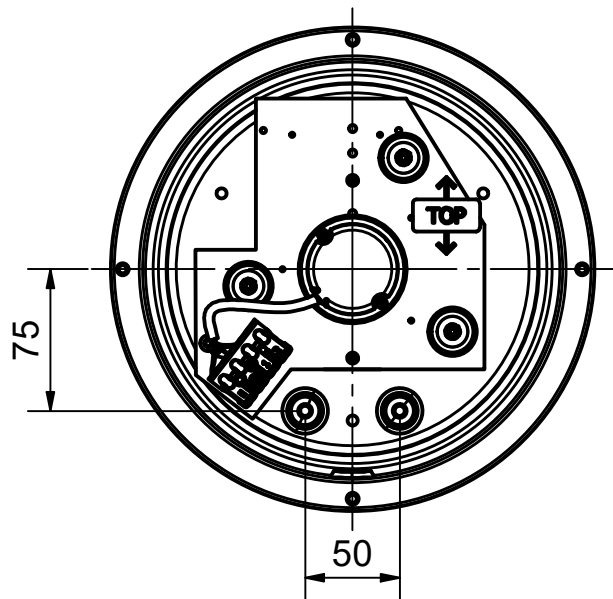

DOT KORS

Anvisning 1245 v3

7703003, 7703004, 7703006
7703007, 7703000, 7703001
7704109, 7704111 innehåller
en ljuskälla med
energieffektivitetsklass:

7704092, 7704093, 7704091
7704110 innehåller en ljuskälla
med energieffektivitetsklass:

CE    **IP65**